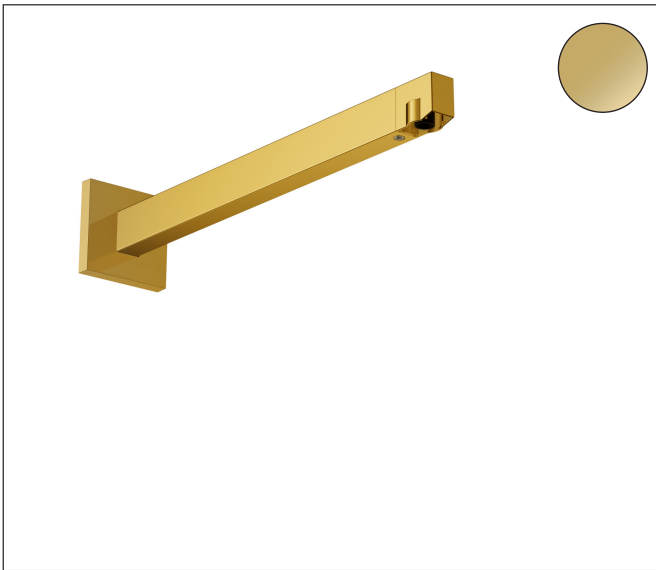

Marke hansgrohe
Artikelname Brausearm E 39 cm
Art.-Nr. 24337990
Oberfläche Polished Gold Optic
Pos. 1

Produktbild

Merkmale

- Länge: 390 mm
- Installationsart: Unterputzmontage
- Material: Messing/ Kunststoff
- Anschlussart: G 1/2

Maßzeichnung