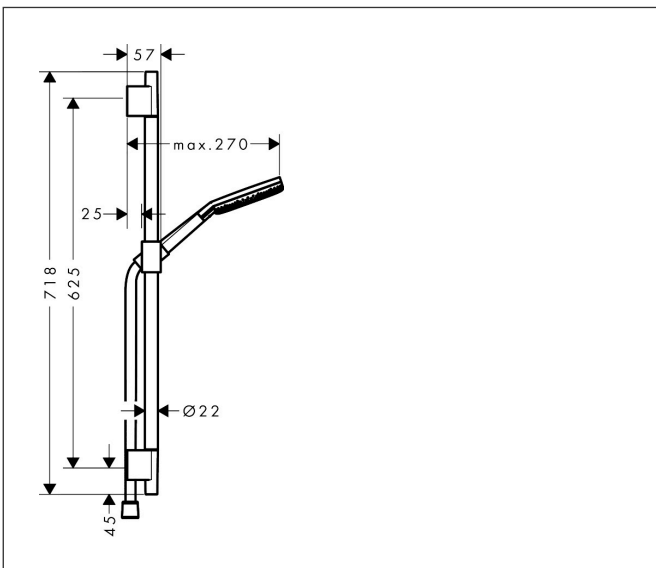

Marke	hansgrohe
Artikelname	<b>Raindance Alive Select S</b> Brauseset 125 3jet EcoSmart mit Brausestange Unica S Puro 65 cm
Art.-Nr.	24602000
Oberfläche	Chrom
Pos.	1

## Maßzeichnung

## Merkmale

- besteht aus: Handbrause, Handbrausehalterung, Brausestange, Brauseschlauch
- Brausekopfgröße: 125 mm
- Strahlart: RainAir, PowderRain, Massagestrahl
- komfortable Strahlartenumstellung durch Select-Taste
- Oberfläche Strahlscheibe: graphit
- QuickClean: Kalkablagerungen lassen sich einfach mit dem Finger abrubbeln
- Durchflussregler: 8 l/min (mit möglichen Toleranzen -20 %)
- maximale Durchflussmenge bei 3 bar: 7,1 l/min
- Mindestfließdruck: 1,9 bar
- Design-Abdeckung verbirgt die Nozzles
- Design-Abdeckung einfach und werkzeuglos für die Reinigung abnehmbar
- Oberfläche Design-Abdeckung: graphit
- Handbrausehalterung in reduziertem, zylindrischem Design, drehbar in alle Richtungen
- Handbrausehalterung mit Arretierung
- Handbrausehalterung stufenlos verstellbar
- Wandstützen aus Kunststoff
- Profil Brausestange: rund
- Gesamtlänge Brausestange: 669 mm
- Brausestangendurchmesser: 22 mm
- Bohrabstand: 625 mm
- Brauseschlauch mit beidseitig konischer Mutter