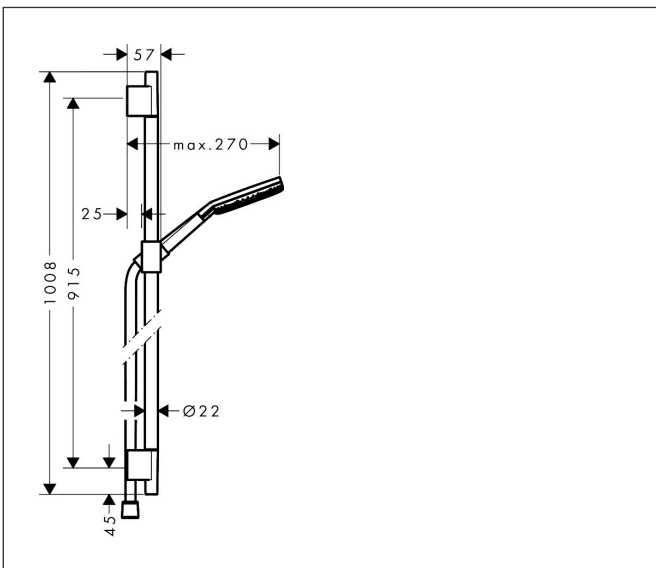

Marke	hansgrohe
Artikelname	Raindance Alive Select S Brauseset 125 3jet EcoSmart mit Brausestange Unica S Puro 90 cm
Art.-Nr.	24603670
Oberfläche	Mattschwarz
Pos.	1

Produktbild

Maßzeichnung

Merkmale

- besteht aus: Handbrause, Handbrausehalterung, Brausestange, Brauseschlauch
- Brausekopfgröße: 125 mm
- Strahlart: RainAir, PowderRain, Massagestrahl
- komfortable Strahlartenumstellung durch Select-Taste
- Oberfläche Strahlscheibe: graphit
- QuickClean: Kalkablagerungen lassen sich einfach mit dem Finger abrubbeln
- Durchflussregler: 8 l/min (mit möglichen Toleranzen -20 %)
- maximale Durchflussmenge bei 3 bar: 7,1 l/min
- Mindestfließdruck: 1,9 bar
- Design-Abdeckung verbirgt die Nozzles
- Design-Abdeckung einfach und werkzeuglos für die Reinigung abnehmbar
- Oberfläche Design-Abdeckung: graphit
- Handbrausehalterung in reduziertem, zylindrischem Design, drehbar in alle Richtungen
- Handbrausehalterung mit Arretierung
- Handbrausehalterung stufenlos verstellbar
- Wandstützen aus Kunststoff
- Profil Brausestange: rund
- Gesamtlänge Brausestange: 1008 mm
- Brausestangendurchmesser: 22 mm
- Bohrabstand: 915 mm
- Brauseschlauch mit beidseitig konischer Mutter