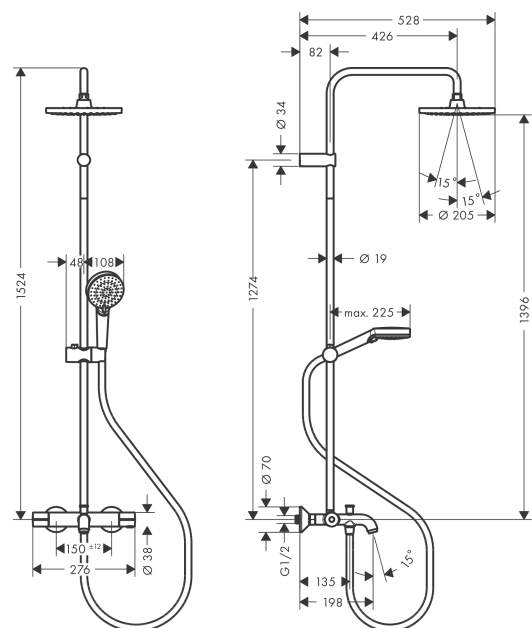

##### Merkmale

- besteht aus: Kopfbrause, Handbrause, Wannenthermostat, Brauseschlauch, Brausehalter
- Kopfbrause Vernis Blend 200 1jet
- Brausekopfgröße Kopfbrause: 205 mm
- Strahlart Kopfbrause: Rain
- Kugelgelenk: Kopfbrause im Winkel verstellbar
- höhenverstellbare Handbrausehalterung mit Push Schieber
- Brausestangendurchmesser: 19 mm
- Brausearmlänge Kopfbrause: 426 mm
- maximale Durchflussmenge bei 3 bar: 20 l/min
- Mindestfließdruck: 1 bar
- Betriebsdruck: min. 1 bar/max. 10 bar
- Thermostat Vernis
- Sicherheitssperre bei 40° C
- einstellbare Heißwasserbegrenzung
- es kann nur ein Verbraucher genutzt werden
- Montageart: Aufputzinstallation
- Anschlussgröße DN15
- Anschlussgewinde G 1/2
- Stichmaß 150 ± 12 mm
- Eigensicher gegen Rückfließen

#### Produktabbildung

#### Maßzeichnung

**Vernis Blend**  
**Showerpipe 200 1jet EcoSmart mit Wannenthermostat**  
 Oberflächen: **Chrom** Artikelnummer: **26079000**

**Durchflussdiagramm**

**Vernis Blend**  
**Showerpipe 200 1jet EcoSmart mit Wannenthermostat**  
 Oberflächen: **Chrom** Artikelnummer: **26079000**