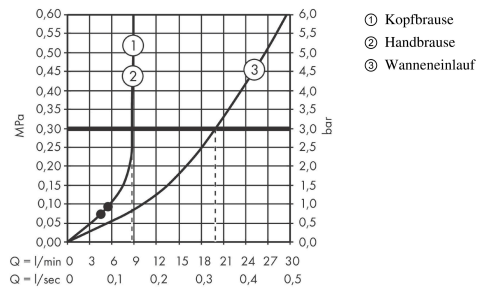

Vernis Blend
Showerpipe 200 1jet EcoSmart mit Wannenthermostat
Oberflächen: **Chrom** Artikelnummer: **26079000**

Durchflussdiagramm