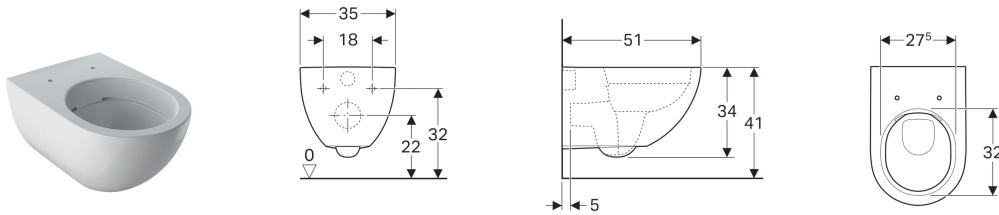

Geberit Acanto Wand-WC Tiefspüler, Rimfree

Verwendungszwecke

- Für UP-Spülkästen

Eigenschaften

- Geschlossene Form

Technische Daten

Werkstoff | Sanitärkeramik

Lieferumfang

- Befestigungsmaterial

Zusätzlich zu bestellen

- WC-Sitz

Art.-Nr.	Oberfläche / Farbe	B	H	T
500.600.01.8	KeraTect / weiß	35 cm	34 cm	51 cm
500.600.01.2	weiß	35 cm	34 cm	51 cm