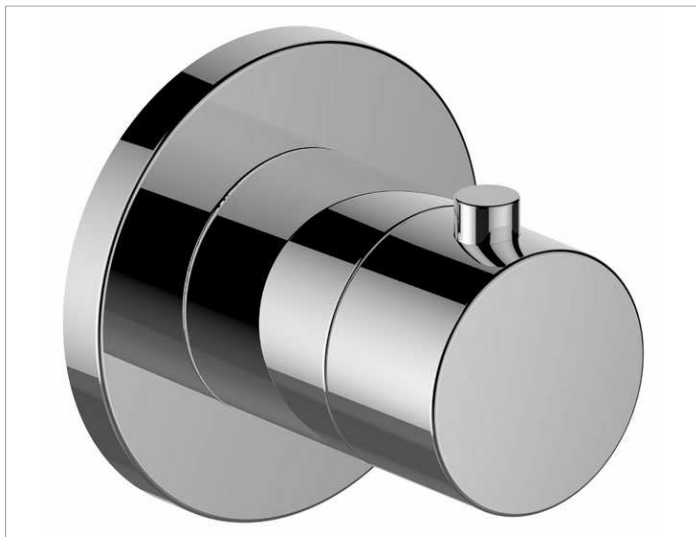

**IXMO**

**59553010001 Thermostatarmatur UP DN 15**

**PRODUKT**

**ZEICHNUNG**

**PRODUKTBESCHREIBUNG**

Fertigset bestehend aus:  
Griff, Hülse und Rosette (rund)  
passend für UP Funktionseinheit Art.-Nr. 59553 000070

**OBERFLÄCHE**

verchromt

**AUSSCHREIBUNGSTEXT**

KEUCO IXMO Thermostatarmatur UP DN15, 59553010001  
hochglanzverchromte Thermostatarmatur  
für Dusche und Wanne aus entzinkungsarmen Messing,  
mit runder Rosette, frei positionierbar,  
mit eingebauter Vorrichtung für vertauschte Wasserwege,  
integrierter Einbautiefenausgleich von 80 - 110 mm,  
hochwertige Temperaturregeleinheit, Sicherheitssperre bei 38°,  
Fertigset bestehend aus:  
Griff, Hülse, Rosette (rund),  
Rosettendurchmesser 90 mm, Stärke 10mm,  
Gesamtausladung 80mm,  
passend für UP Funktionseinheit Art.-Nr. 59553000070