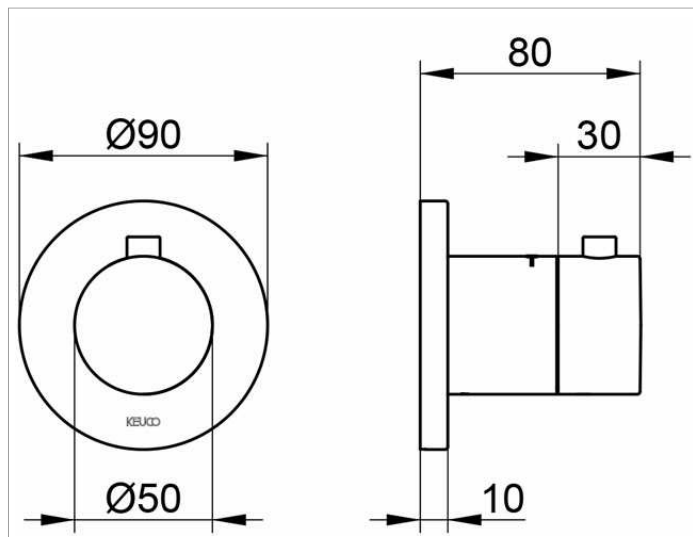

**IXMO**

**59553010001 Thermostatarmatur UP DN 15**

**PRODUKT**

**ZEICHNUNG**

**PRODUKTBESCHREIBUNG**

Fertigset bestehend aus:  
Griff, Hülse und Rosette (rund)  
passend für UP Funktionseinheit Art.-Nr. 59553 000070

**OBERFLÄCHE**

verchromt

**AUSSCHREIBUNGSTEXT**

KEUCO IXMO Thermostatarmatur UP DN15, 59553010001  
hochglanzverchromte Thermostatarmatur  
für Dusche und Wanne aus entzinkungsarmen Messing,  
mit runder Rosette, frei positionierbar,  
mit eingebauter Vorrichtung für vertauschte Wasserwege,  
integrierter Einbautiefenausgleich von 80 - 110 mm,  
hochwertige Temperaturregeleinheit, Sicherheitssperre bei 38°,  
Fertigset bestehend aus:  
Griff, Hülse, Rosette (rund),  
Rosettendurchmesser 90 mm, Stärke 10mm,  
Gesamtausladung 80mm,  
passend für UP Funktionseinheit Art.-Nr. 59553000070