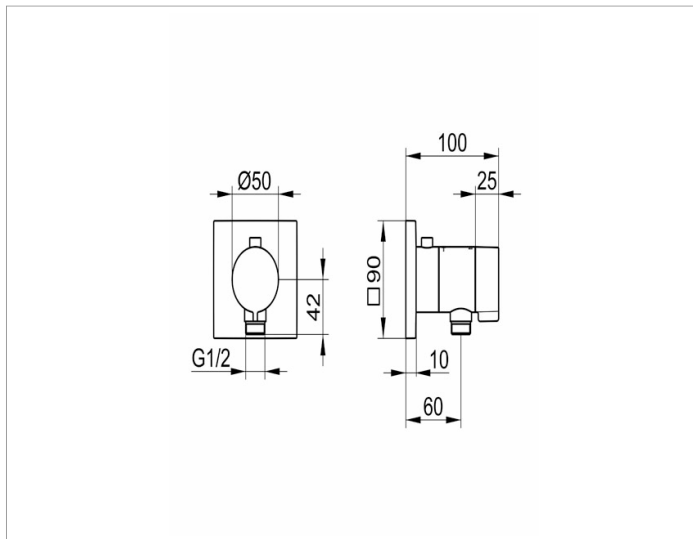

IXMO

59554010002 Thermostatarmatur mit Schlauchanschluss UP DN 15

PRODUKT

ZEICHNUNG

PRODUKTBESCHREIBUNG

Sicherheitssperre bei 38°,
Schlauchanschluss eigensicher gegen Rückfließen
nach DIN EN 1717
Fertigset bestehend aus:
Griff, Gehäuse und Rosette (eckig),
passend für UP-Funktionseinheit (59554 000170)

OBERFLÄCHE

verchromt

AUSSCHREIBUNGSTEXT

KEUCO IXMO_solo Thermostatarmatur mit Schlauchanschluss UP DN
15
Sicherheitssperre bei 38°,
Armatur eigensicher gegen Rückfließen nach DIN EN 1717
Fertigset bestehend aus:
Griff, Gehäuse und Rosette (eckig),
Oberfläche verchromt
passend für UP-Funktionseinheit (59554 000170),