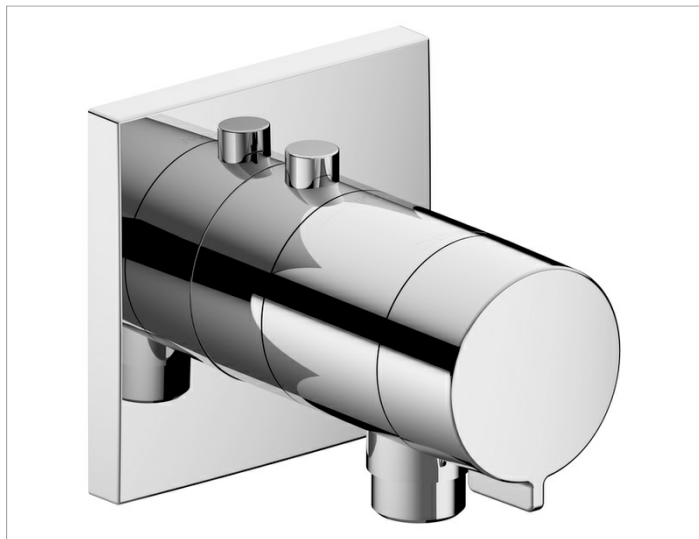

IXMO

59554010002 Thermostatarmatur mit Schlauchanschluss UP DN 15

PRODUKT

ZEICHNUNG

PRODUKTBESCHREIBUNG

Sicherheitssperre bei 38°,
Schlauchanschluss eigensicher gegen Rückfließen
nach DIN EN 1717
Fertigset bestehend aus:
Griff, Gehäuse und Rosette (eckig),
passend für UP-Funktionseinheit (59554 000170)

OBERFLÄCHE

verchromt

AUSSCHREIBUNGSTEXT

KEUCO IXMO_solo Thermostatarmatur mit Schlauchanschluss UP DN
15
Sicherheitssperre bei 38°,
Armatur eigensicher gegen Rückfließen nach DIN EN 1717
Fertigset bestehend aus:
Griff, Gehäuse und Rosette (eckig),
Oberfläche verchromt
passend für UP-Funktionseinheit (59554 000170),