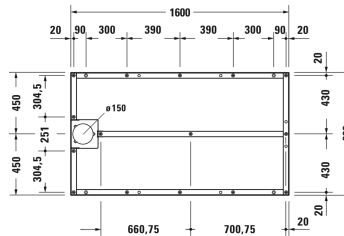

Zubehör Fußgestell # 791112

Fußgestell	Größe	Gewicht	Bestellnummer
für Stonetto Duschwannen, höhenverstellbar von 80 - 100 mm, für Duschwanne 1600 x 900 mm			
Farben			
Variante			
Ausschreibungstext			
DURAVIT Fußgestell für Stonetto Duschwannen, höhenverstellbar von 80-100mm, für Duschwanne 1600x900mm. Best.Nr. 791112000000000.			

Alle Zeichnungen enthalten alle notwendigen Maße (mm), die den üblichen Toleranzen unterliegen. Exakte Maße können nur am Produkt abgenommen werden.