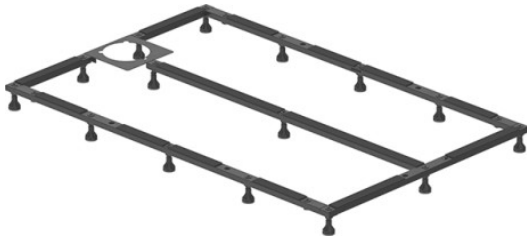

Zubehör Fußgestell # 791112

Fußgestell	Größe	Gewicht	Bestellnummer
für Stonetto Duschwannen, höhenverstellbar von 80 - 100 mm, für Duschwanne 1600 x 900 mm			
Farben			
Variante			
Ausschreibungstext			
DURAVIT Fußgestell für Stonetto Duschwannen, höhenverstellbar von 80-100mm, für Duschwanne 1600x900mm. Best.Nr. 791112000000000.			