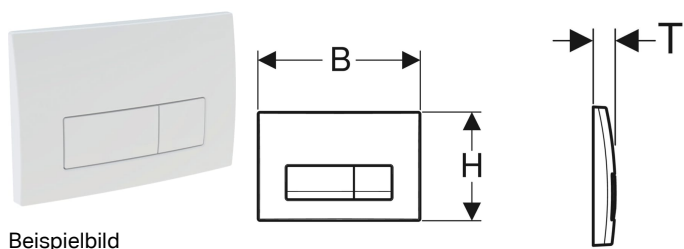

Geberit Betätigungsplatte Delta50, für 2-Mengen-Spülung

Verwendungszwecke

- Zur Spülauslösung bei Geberit Delta UP-Spülkästen

Eigenschaften

- Betätigung von vorne

Lieferumfang

- Befestigungsrahmen
- 2 Drückerstangen

Technische Daten

Betätigungskraft | < 20 N

- Befestigungsmaterial

Art.-Nr.	Farbe / Oberfläche	Werkstoff	B	H	T	VE1	VE2	VE3	
115.105.11.5	weiß-alpin	Kunststoff	24.6 cm	16.4 cm	2.3 cm	1 St.	10 St.	180 St.	Neu
115.105.46.5	mattverchromt	Kunststoff	24.6 cm	16.4 cm	2.3 cm	1 St.	10 St.	180 St.	Neu