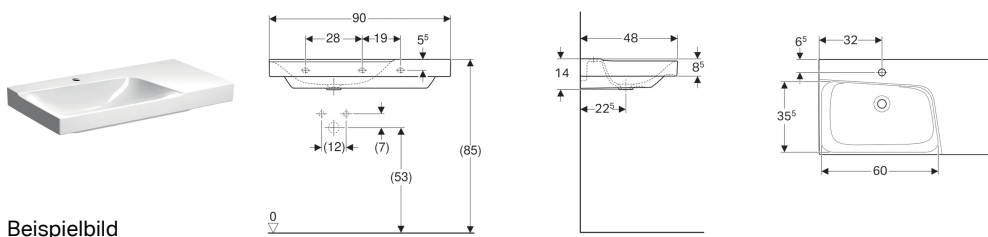

Geberit Xenos² Waschtisch mit Ablagefläche

Eigenschaften

- Unterbaufähig
- Asymmetrisch
- Mit Ablagefläche

Technische Daten

Werkstoff | Sanitärkeramik

Zusätzlich zu bestellen

- Waschbeckenanschluss

Art.-Nr.	Farbe / Oberfläche	Hahnloch	Überlauf	Ablagefläche	B	H	T
500.533.01.1	weiß / KeraTect	mittig	ohne	rechts	90 cm	14 cm	48 cm
500.535.01.1	weiß / KeraTect	mittig	ohne	links	90 cm	14 cm	48 cm
500.536.01.1	weiß / KeraTect	ohne	ohne	links	90 cm	14 cm	48 cm
500.534.01.1	weiß / KeraTect	ohne	ohne	rechts	90 cm	14 cm	48 cm

Zubehör

- Geberit Tauchrohrgeruchsverschluss für Waschbecken, Abgang horizontal
- Geberit Ablaufventil mit freiem Auslauf
- Geberit Tauchrohrgeruchsverschluss für Waschbecken, Raumsparmodell, Abgang horizontal