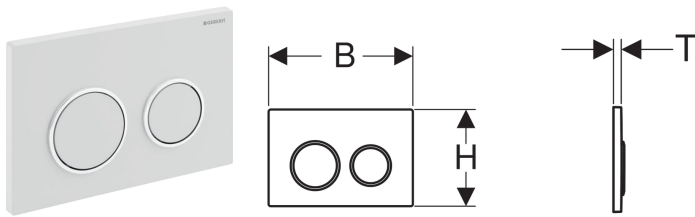

Geberit Betätigungsplatte Kappa21, für 2-Mengen-Spülung

Beispielbild

Verwendungszwecke

- Zur Spülauslösung bei Geberit Kappa UP-Spülkästen

Eigenschaften

- Betätigung von oben oder von vorne
- Drückerstangen schallgedämmt, werkzeuglose Schnelleinstellung

Technische Daten

Betätigungskraft | < 20 N

Lieferumfang

- Befestigungsrahmen
- 2 Distanzbolzen
- 2 Drückerstangen
- Befestigungsmaterial

| Art.-Nr. | Farbe / Oberfläche | Werkstoff | B | H | T | VE1 | VE2 |
|--------------|--|------------|---------|---------|------|-------|--------|
| 115.240.KH.1 | Platte und Tasten: hochglanz-verchromt Designringe: mattverchromt | Kunststoff | 21.2 cm | 14.2 cm | 1 cm | 1 St. | 10 St. |
| 115.240.KJ.1 | Platte und Tasten: weiß Designringe: hochglanz-verchromt | Kunststoff | 21.2 cm | 14.2 cm | 1 cm | 1 St. | 10 St. |
| 115.240.KN.1 | Platte und Tasten: mattverchromt Designringe: hochglanz-verchromt | Kunststoff | 21.2 cm | 14.2 cm | 1 cm | 1 St. | 10 St. |

Zubehör

- Geberit Verlängerungsset für Sigma, Omega und Kappa UP-Spülkästen

- Nur geeignet für Geberit UP-Spülkästen UP200/Kappa (Baujahr 1999-2014)
- Nicht geeignet für Geberit UP-Spülkästen DuofixPur, KombifixPur, Delta, Sigma, Omega