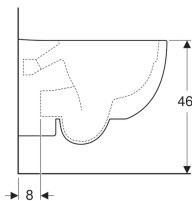

**Geberit Renova Comfort Wand-WC Tiefspüler, erhöht, geschlossene Form, Rimfree**

Beispielbild

**Verwendungszwecke**

- Für UP-Spülkästen
- Für Druckspüler

**Eigenschaften**

- Rimfree
- Wandhängend
- Einfache Befestigung durch Geberit Wandbefestigung Typ EFF2 für WC

- Tiefspül-WC
- Typ 1, Vollmenge 6 l, nach EN 997
- Geschlossene Form
- Keramikoberkante 5 cm erhöht

**Technische Daten**

Werkstoff | Sanitärkeramik

**Zusätzlich zu bestellen**

- WC-Sitz

Art-Nr.	Farbe / Oberfläche	B	H	T
500.694.01.1	weiß	35.5 cm	37 cm	53 cm
500.694.01.8	weiß / KeraTect	35.5 cm	37 cm	55 cm