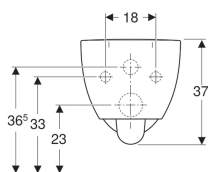

**Geberit Renova Comfort Wand-WC Tiefspüler, erhöht, geschlossene Form, Rimfree**

Beispielbild

**Verwendungszwecke**

- Für UP-Spülkästen
- Für Druckspüler

**Eigenschaften**

- Rimfree
- Wandhängend
- Einfache Befestigung durch Geberit Wandbefestigung Typ EFF2 für WC

- Tiefspül-WC
- Typ 1, Vollmenge 6 l, nach EN 997
- Geschlossene Form
- Keramikoberkante 5 cm erhöht

**Technische Daten**

Werkstoff | Sanitärkeramik

**Zusätzlich zu bestellen**

- WC-Sitz

Art-Nr.	Farbe / Oberfläche	B	H	T
500.694.01.1	weiß	35.5 cm	37 cm	53 cm
500.694.01.8	weiß / KeraTect	35.5 cm	37 cm	55 cm