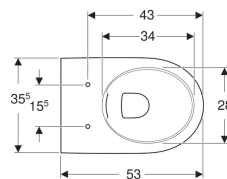

**Geberit Renova Comfort Wand-WC Tiefspüler, erhöht, geschlossene Form, Rimfree**

Beispielbild

**Verwendungszwecke**

- Für UP-Spülkästen
- Für Druckspüler

**Eigenschaften**

- Rimfree
- Wandhängend
- Einfache Befestigung durch Geberit Wandbefestigung Typ EFF2 für WC

- Tiefspül-WC
- Typ 1, Vollmenge 6 l, nach EN 997
- Geschlossene Form
- Keramikoberkante 5 cm erhöht

**Technische Daten**

Werkstoff | Sanitärkeramik

**Zusätzlich zu bestellen**

- WC-Sitz

Art-Nr.	Farbe / Oberfläche	B	H	T
500.694.01.1	weiß	35.5 cm	37 cm	53 cm
500.694.01.8	weiß / KeraTect	35.5 cm	37 cm	55 cm