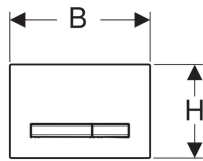

Geberit Betätigungsplatte Sigma50, für 2-Mengen-Spülung, Metallfarbe rotgold

Beispielbild

Verwendungszwecke

- Zur Spülauslösung bei Geberit Sigma UP-Spülkästen

Eigenschaften

- Betätigung von vorne
- Betätigungstasten und Grundplatte easy-to-clean-beschichtet
- Drückerstangen schallgedämmt, werkzeuglose Schnelleinstellung

Technische Daten

Betätigungskraft | < 20 N

Lieferumfang

- Befestigungsrahmen
- 2 Distanzbolzen
- 2 Drückerstangen

| Art.-Nr. | Farbe / Oberfläche | Werkstoff | B | H | T | |
|--------------|--|--|---------|---------|--------|-----|
| 115.670.11.2 | Grundplatte und Tasten: rotgold Deckplatte: weiß | Zinkdruckguss / Kunststoff | 24.6 cm | 16.4 cm | 1.3 cm | Neu |
| 115.670.DW.2 | Grundplatte und Tasten: rotgold Deckplatte: schwarz | Zinkdruckguss / Kunststoff | 24.6 cm | 16.4 cm | 1.3 cm | Neu |
| 115.670.JM.2 | Grundplatte und Tasten: rotgold Deckplatte: Mustang Schiefer | Zinkdruckguss / Schiefer | 26.6 cm | 16.4 cm | 1.4 cm | Neu |
| 115.670.JV.2 | Grundplatte und Tasten: rotgold Deckplatte: Betonoptik | Zinkdruckguss / Keramik | 26.6 cm | 16.4 cm | 1.4 cm | Neu |
| 115.670.JX.2 | Grundplatte und Tasten: rotgold Deckplatte: Nussbaum amerikanisch | Zinkdruckguss / Holz (Naturprodukt) | 26.6 cm | 16.4 cm | 1.4 cm | Neu |