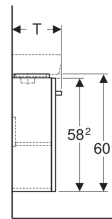

## Geberit Renova Compact Unterschrank für Handwaschbecken, verkürzte Ausladung, mit einer Tür

Beispielbild

### Eigenschaften

- Wandhängend
- Mit einer Tür
- Griff zum Öffnen
- Tür mit Dämpfungsmechanismus
- Mit einem festen Einlegeboden
- Anschlagseite links oder rechts
- Feuchtigkeitsbeständig

- Mit Füßen ausstattbar
- Front aus MDF
- Vormontiert geliefert

### Technische Daten

Werkstoff | Hochverdichtete Dreischicht-Holzspanplatte

### Lieferumfang

- Befestigungsmaterial

Art.-Nr.	Farbe / Oberfläche	B	B1	Breite Waschtisch	H	T	T1
862040000	Korpus: lackiert matt / weiß Front: lackiert hochglänzend / weiß	34.8 cm	31.6 cm	40 cm	60.4 cm	25.2 cm	22.2 cm
862041000	Korpus: lackiert matt / hellgrau Front: lackiert hochglänzend / hellgrau	34.8 cm	31.6 cm	40 cm	60.4 cm	25.2 cm	22.2 cm