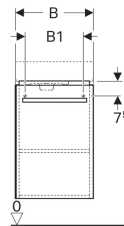

## Geberit Renova Compact Unterschrank für Handwaschbecken, verkürzte Ausladung, mit einer Tür

Beispielbild

### Eigenschaften

- Wandhängend
- Mit einer Tür
- Griff zum Öffnen
- Tür mit Dämpfungsmechanismus
- Mit einem festen Einlegeboden
- Anschlagseite links oder rechts
- Feuchtigkeitsbeständig

- Mit Füßen ausstattbar
- Front aus MDF
- Vormontiert geliefert

### Technische Daten

Werkstoff | Hochverdichtete Dreischicht-Holzspanplatte

### Lieferumfang

- Befestigungsmaterial

Art.-Nr.	Farbe / Oberfläche	B	B1	Breite Waschtisch	H	T	T1
862040000	Korpus: lackiert matt / weiß Front: lackiert hochglänzend / weiß	34.8 cm	31.6 cm	40 cm	60.4 cm	25.2 cm	22.2 cm
862041000	Korpus: lackiert matt / hellgrau Front: lackiert hochglänzend / hellgrau	34.8 cm	31.6 cm	40 cm	60.4 cm	25.2 cm	22.2 cm