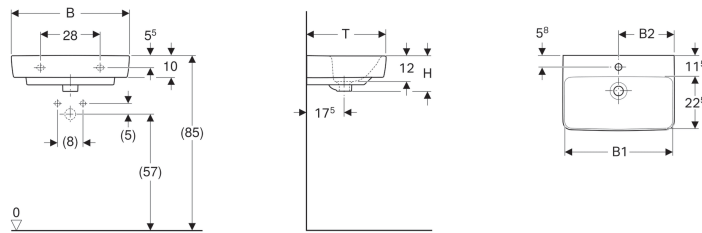

Geberit Renova Compact Waschtisch

Beispielbild

Verwendungszwecke

- Zum Einbau in kleinen Badezimmern und Gäste-WCs geeignet

Technische Daten

Werkstoff

Sanitärkeramik

Eigenschaften

- Unterbaufähig

Art.-Nr.	Farbe / Oberfläche	Hahnloch	Überlauf	B	B1	B2	Breite Unterschrank	H	T
226155000	weiß	mittig	sichtbar	55 cm	49 cm	27.5 cm	50 cm	17 cm	37 cm
226155600	weiß / KeraTect	mittig	sichtbar	55 cm	49 cm	27.5 cm	50 cm	17 cm	37 cm
226160000	weiß	mittig	sichtbar	60 cm	54 cm	30 cm	54.9 cm	17 cm	37 cm
226160600	weiß / KeraTect	mittig	sichtbar	60 cm	54 cm	30 cm	54.9 cm	17 cm	37 cm

Zubehör

- Geberit Tauchrohrgeruchsverschluss für Waschbecken, Abgang horizontal
- Geberit Tauchrohrgeruchsverschluss für Waschbecken, Raumsparmodell, Abgang horizontal

- Bei Installation mit einer Halbsäule sind die Anschlussmaße den Zeichnungen der Halbsäule zu entnehmen