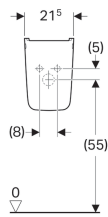

Geberit Renova Compact Halbsäule

Beispielbild

Eigenschaften

- Einfache Befestigung durch Geberit Befestigungsset Kerafix, für Halbsäulen

Technische Daten

Werkstoff

Sanitärkeramik

Zusätzlich zu bestellen

- Befestigungsmaterial

Art-Nr.	Farbe / Oberfläche
296250000	weiß
296250600	weiß / KeraTect