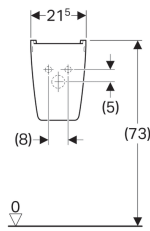

Geberit Renova Plan Halbsäule für Handwaschbecken

Beispielbild

Verwendungszwecke

- Für Handwaschbecken mit einer Breite von 50 cm

Eigenschaften

- Einfache Befestigung durch Geberit Befestigungsset Kerafix, für Halbsäulen

Technische Daten

Werkstoff | Sanitärkeramik

Lieferumfang

- Befestigungsmaterial

Art-Nr.	Farbe / Oberfläche
292150000	weiß
292150600	weiß / KeraTect