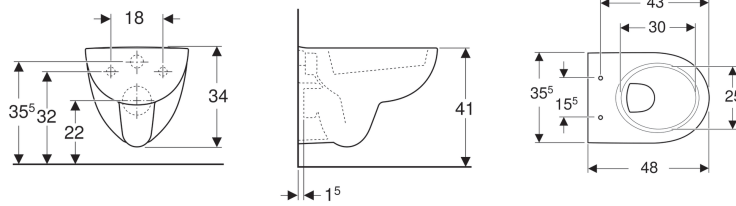

**Geberit Renova Compact Wand-WC Tiefspüler, verkürzte Ausladung**

Beispielbild

**Verwendungszwecke**

- Für UP-Spülkästen
- Für Druckspüler
- Zum Einbau in kleinen Badezimmern und Gäste-WCs geeignet

**Eigenschaften**

- Wandhängend
- Tiefspül-WC
- Mit Spülrand
- Typ 1, Vollmenge 6 / 5 l, nach EN 997

- Spült mit 4.5 l
- Erhöhte Keramikoberkante 41 cm bei Standardbefestigungshöhe
- Bodenfreiheit 7 cm

**Technische Daten**

Werkstoff | Sanitärkeramik

**Zusätzlich zu bestellen**

- WC-Sitz

Art.-Nr.	Farbe / Oberfläche	B	H	T
203245000	weiß	35.5 cm	34 cm	48 cm
203245600	weiß / KeraTect	35.5 cm	34 cm	48 cm