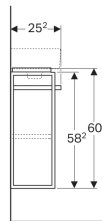

Geberit Renova Compact Unterschrank für Handwaschbecken, verkürzte Ausladung, mit Handtuchhalter

Beispielbild

Eigenschaften

- Wandhängend
- Mit einer Tür
- Griff zum Öffnen
- Tür mit Dämpfungsmechanismus
- Mit einem festen Einlegeboden
- Feuchtigkeitsbeständig
- Mit Füßen ausstattbar

- Front aus MDF
- Vormontiert geliefert

Technische Daten

Werkstoff | Hochverdichtete Dreischicht-Holzspanplatte

Lieferumfang

- Befestigungsmaterial

Art.-Nr.	Farbe / Oberfläche	B	Breite Waschtisch	H	T	Tür	Handtuchhalter
862050000	Korpus: lackiert matt / weiß Front: lackiert hochglänzend / weiß	44.8 cm	50 cm	60.4 cm	25.2 cm	Anschlag links	rechts
862250000	Korpus: lackiert matt / weiß Front: lackiert hochglänzend / weiß	44.8 cm	50 cm	60.4 cm	25.2 cm	Anschlag rechts	links
862051000	Korpus: lackiert matt / hellgrau Front: lackiert hochglänzend / hellgrau	44.8 cm	50 cm	60.4 cm	25.2 cm	Anschlag links	rechts
862251000	Korpus: lackiert matt / hellgrau Front: lackiert hochglänzend / hellgrau	44.8 cm	50 cm	60.4 cm	25.2 cm	Anschlag rechts	links