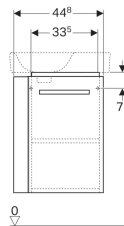

Geberit Renova Compact Unterschrank für Handwaschbecken, verkürzte Ausladung, mit Handtuchhalter

Beispielbild

Eigenschaften

- Wandhängend
- Mit einer Tür
- Griff zum Öffnen
- Tür mit Dämpfungsmechanismus
- Mit einem festen Einlegeboden
- Feuchtigkeitsbeständig
- Mit Füßen ausstattbar

- Front aus MDF
- Vormontiert geliefert

Technische Daten

Werkstoff | Hochverdichtete Dreischicht-Holzspanplatte

Lieferumfang

- Befestigungsmaterial

Art.-Nr.	Farbe / Oberfläche	B	Breite Waschtisch	H	T	Tür	Handtuchhalter
862050000	Korpus: lackiert matt / weiß Front: lackiert hochglänzend / weiß	44.8 cm	50 cm	60.4 cm	25.2 cm	Anschlag links	rechts
862250000	Korpus: lackiert matt / weiß Front: lackiert hochglänzend / weiß	44.8 cm	50 cm	60.4 cm	25.2 cm	Anschlag rechts	links
862051000	Korpus: lackiert matt / hellgrau Front: lackiert hochglänzend / hellgrau	44.8 cm	50 cm	60.4 cm	25.2 cm	Anschlag links	rechts
862251000	Korpus: lackiert matt / hellgrau Front: lackiert hochglänzend / hellgrau	44.8 cm	50 cm	60.4 cm	25.2 cm	Anschlag rechts	links