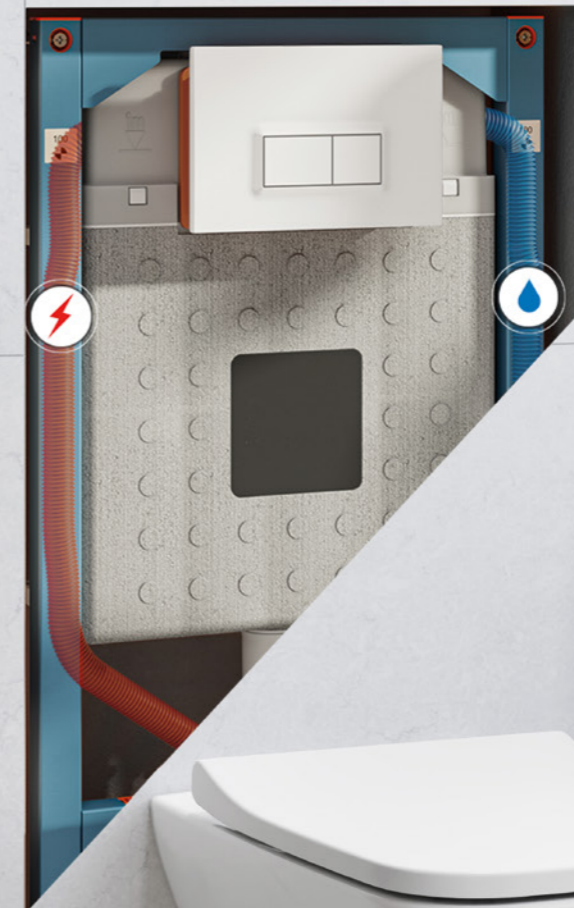

1.199,97 €
379,99 €

ZETA 2.0

Klassisches zeitgemäßes Design.

EASYPro

Unterputz-Spülkasten 112cm für Wand-WC

Art.-Nr.: P1453V0001

345,70 €
129,99 €

Art.-Nr.: L00K73

473,62 €
210,98 €

Andrea

Wand-WC Tiefspüler ohne Spülrand
inkl. WC-Sitz Slim Wrap over mit Absenkautomatik

Cube 50
Betätigungsplatte
2-Mengenspülung,
inkl. Halterahmen,
Frontplatte und Drückertasten
aus Kunststoff
B: 25,5 T: 1,4 H: 16,8 cm
chrom matt
Art.-Nr.: 115788GH5KB