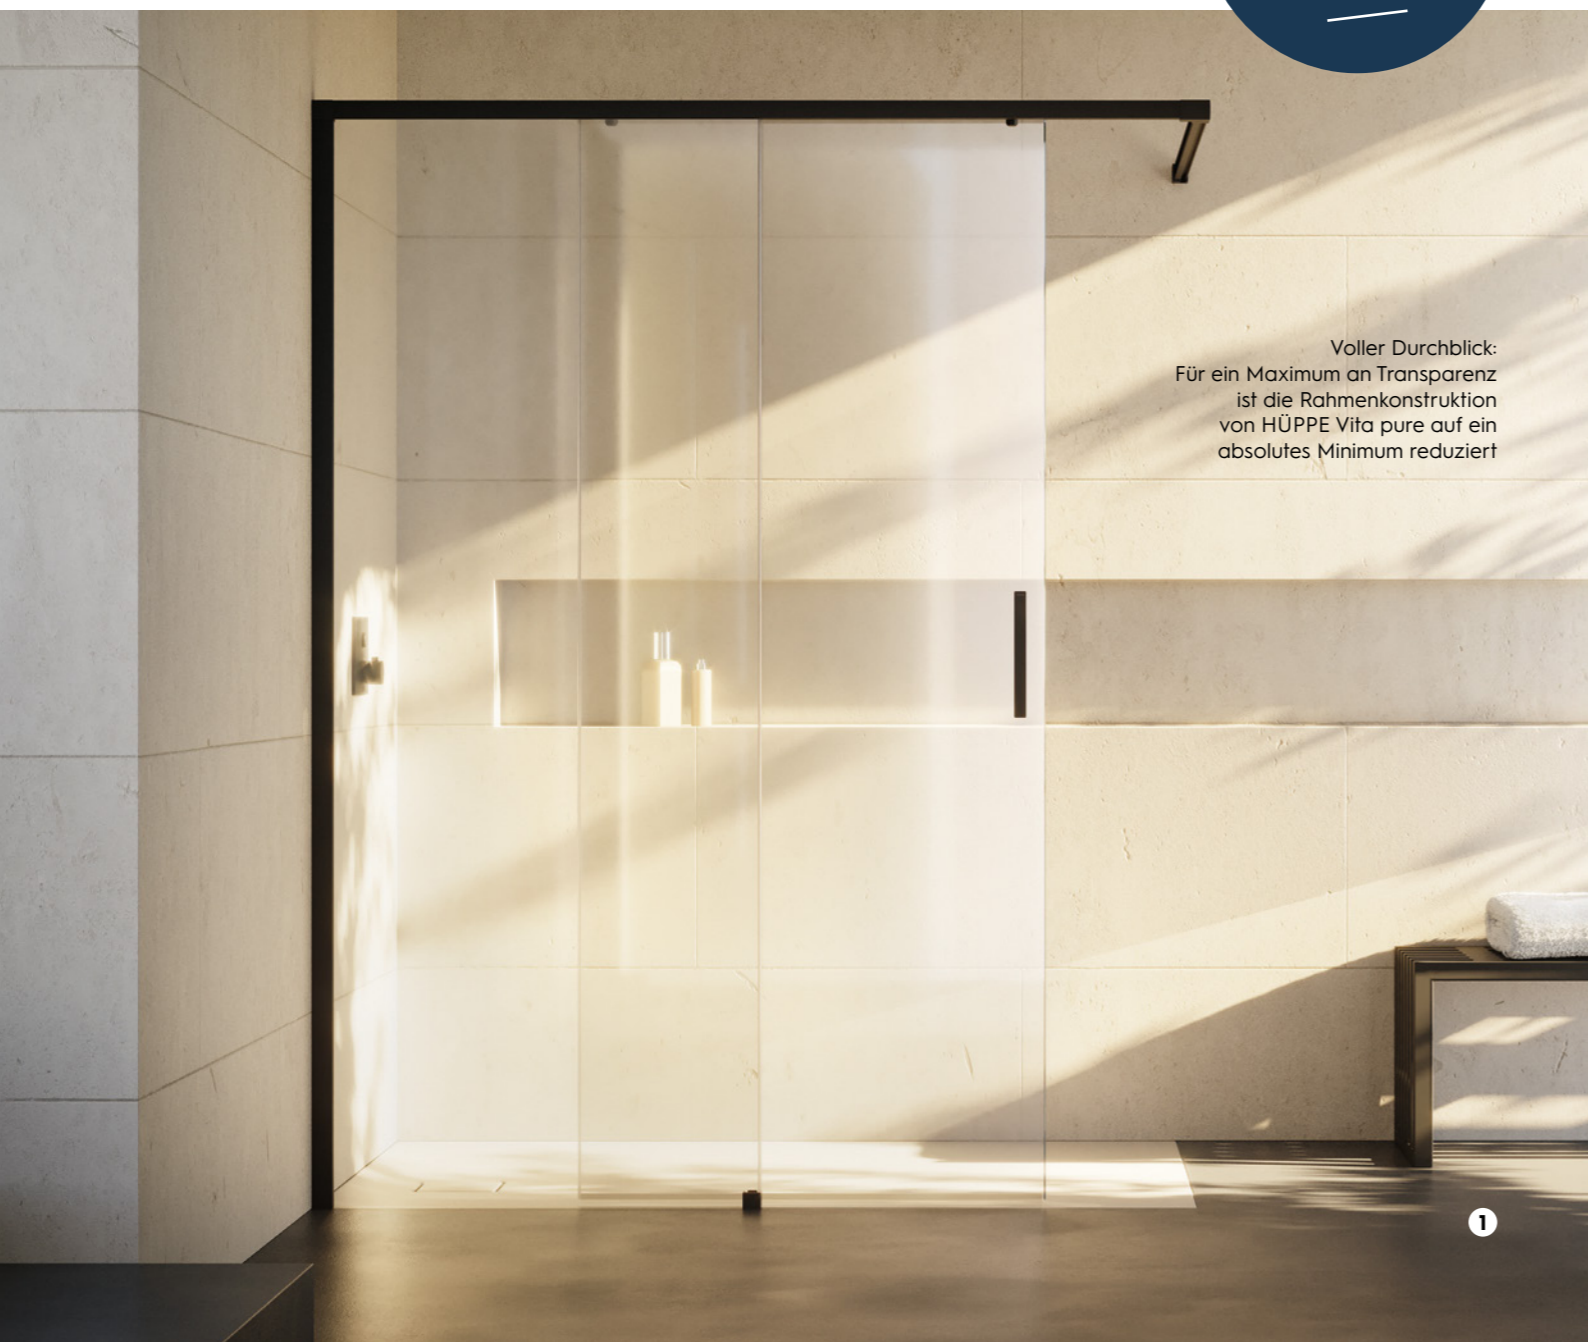

LIFESTYLE Duschsystem
H: 110,3 cm,
Art.-Nr.: 64000CRST

2.319,31 €
757,99 €

Ein „Push“ genügt - so smart ist die neue Kronenbach-Duscharmatur!

Sie sind die komfortabelsten Brausemischer, die Kronenbach jemals angeboten hat. Die Smart Push-Funktion dient als Ein/Aus-Taste und die Thermostاتفunktion garantiert die exakte Einhaltung Ihrer

Voller Durchblick:
Für ein Maximum an Transparenz
ist die Rahmenkonstruktion
von HÜPPE Vita pure auf ein
absolutes Minimum reduziert

1

Minimalismus in Reinform

Mit ihrer schwebenden Ästhetik und großzügigen Transparenz vermittelt HÜPPE Vita pure ein Gefühl angenehmer Leichtigkeit und nahezu grenzenloser Freiheit. Ihre auf ein absolutes Minimum reduzierten Konturen erzeugen eine wohltuende Klarheit in Funktionalität und Formgebung, die ihresgleichen am Duschplatz suchen.