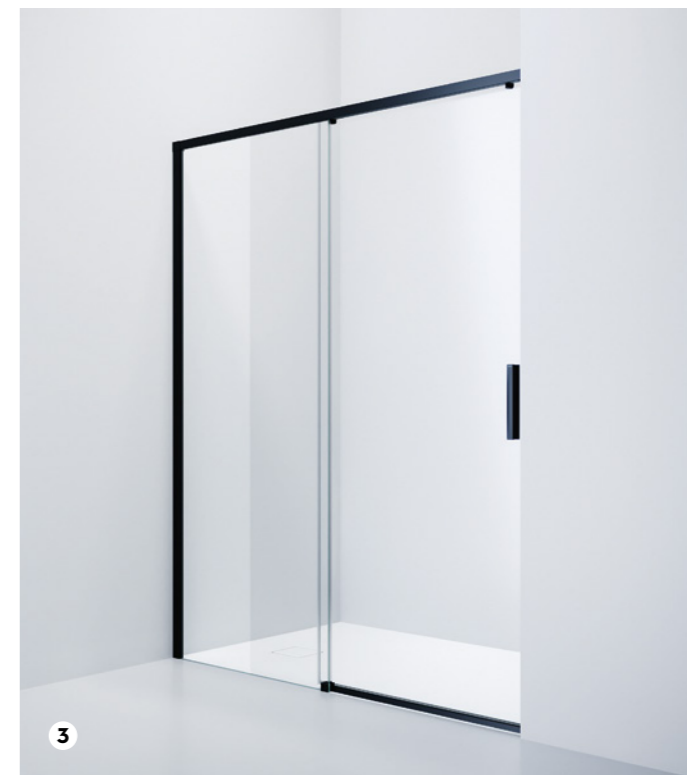

Voller Durchblick:
Für ein Maximum an Transparenz
ist die Rahmenkonstruktion
von HÜPPE Vita pure auf ein
absolutes Minimum reduziert

1

Minimalismus in Reinform

Mit ihrer schwebenden Ästhetik und großzügigen Transparenz vermittelt HÜPPE Vita pure ein Gefühl angenehmer Leichtigkeit und nahezu grenzenloser Freiheit. Ihre auf ein absolutes Minimum reduzierten Konturen erzeugen eine wohltuende Klarheit in Funktionalität und Formgebung, die ihresgleichen am Duschplatz suchen.

Die exakte, strikt geradlinige Linienführung und das filigrane, unaufgeregte Design von HÜPPE Vita pure machen den Duschplatz zu einem Ort für die besten Momente des Tages.

2 Abbildung enthält Grauglas (auf Anfrage)