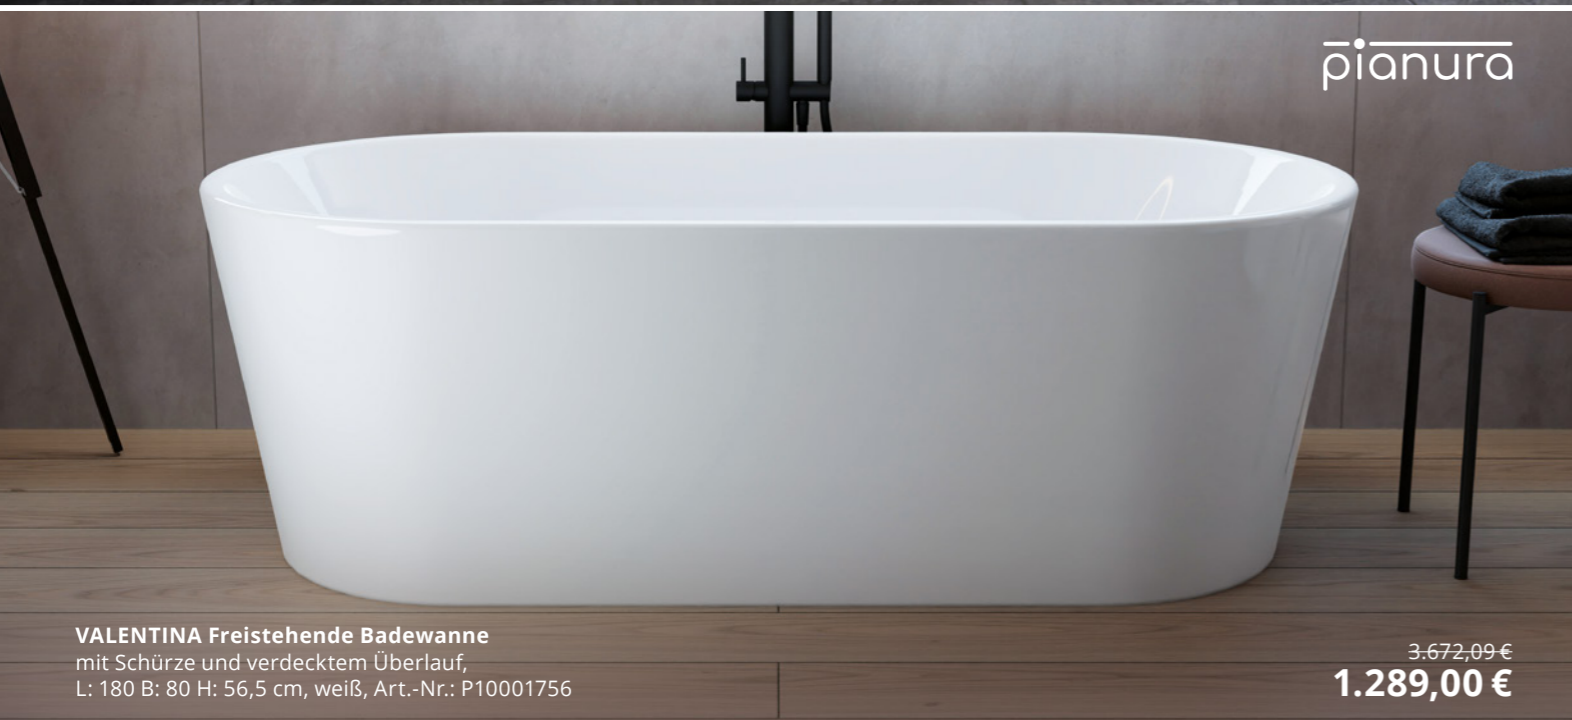

3.710,61 €
1.199,99 €

Giulia

Badewannenmodul Unterputz inkl.
 Grundkörper und Brausegarnitur
 Art.-Nr.: PTA001-SM

1.540,04 €
499,99 €

STEINKAMP

LOFT Freistehende Ovalbadewanne
inkl. Viega Multiplex Ab- und Überlauf, L: 178 B: 88 H: 65/73,5 cm,
weiß, Art.-Nr.: ST001

4.937,31 €
1.639,00 €

MEGABAD
PROFI COLLECTION

HOME Vorwand-Badewanne
inkl. Ablauf und FüÙe, L: 170 B: 80,2 H: 58 cm,
weiß glänzend, Art.-Nr.: BD094001005

2.868,63 €
1.339,00 €

pianura

VALENTINA Freistehende Badewanne
mit Schürze und verdecktem Überlauf,
L: 180 B: 80 H: 56,5 cm, weiß, Art.-Nr.: P10001756

3.672,09 €
1.289,00 €

STANO.

FLORIDA

Freistehende Badewanne
180 x 84 cm, matt
Art.-Nr.: MBFLO180MWHI

2.201,33 €
899,99 €

Scharfe Kurven und feine Kanten

Die ultra-minimalistische, elegante und sehr moderne freistehende Badewanne der Marke STANO ist aus hochwertigem und robustem Resicryl® gefertigt. Dies ist ein Verbundmaterial bestehend aus zwei Schichten hochwertigen Acryls (a 4 mm) und verstärkt mit einer sehr widerstandsfähigen Glasfaser.