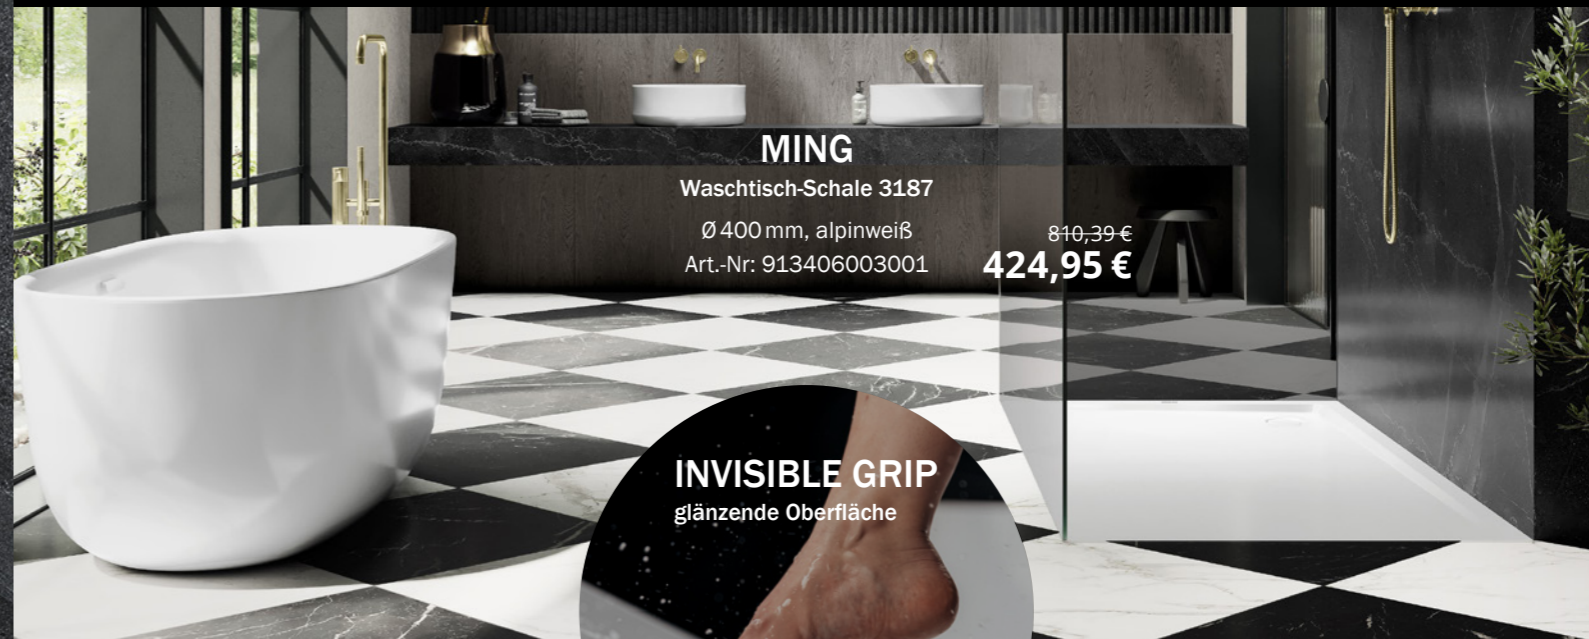

KALDEWEI

Nachhaltigkeit im Bad mit Produkten aus 100% recycelbarer Stahl-Emaille

MING
Waschtisch-Schale 3187
Ø 400 mm, alpinweiß
Art.-Nr: 913406003001 ~~810,39 €~~
424,95 €

MEISTERSTÜCK OYO DUO
freistehende Badewanne 1051
1730 x 820 x 419 mm, alpinweiß
INVISIBLE GRIP
Art.-Nr: 205143531001 ~~5.125,33 €~~
2.649,00 €

INVISIBLE GRIP
glänzende Oberfläche

30 Jahre
rutschhemmende
Wirkung

SUPERPLAN
Duschrinne 1848-1
900 x 900 x 25 mm, alpinweiß
INVISIBLE GRIP
Art.-Nr: 384800011001

~~788,97 €~~
297,99 €

FLOWLINE ZERO
Duschrinne
Farbe: Edelstahl gebürstet
Abmessung: 900mm
Art.-Nr.: 940000010930
~~487,90 €~~ **320,99 €**
Abmessung: 1200mm
Art.-Nr.: 940100010930
~~587,86 €~~ **385,99 €**
Abmessung: 1500mm
Art.-Nr.: 940200010930
~~798,49 €~~ **531,99 €**

Verfügbar in 4 weiteren Farben:

Champagner gebürstet

Graphit gebürstet

Schwarz matt 100

Alpinweiß matt